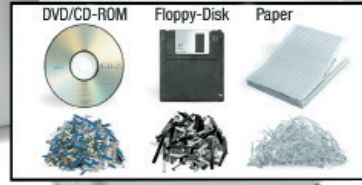

Kobra 240 C2 Turbo

Kobra 240 C4 Turbo

Kobra 240 SS4 Turbo

Kobra 240 SS5 Turbo

Çıkarılabilir, çevre dostu çift atık haznesi, imha edilmiş kağıtları, plastik parçalardan ayıran birleştirilmiş özel mekanizması ile donatılmıştır. Plastik torba gerektirmez. (Bütün modellerde)