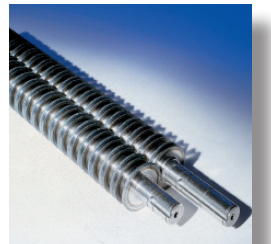

CD, DVD, Kağıt ve Disket imhası için karbonla güçlendirilmiş özel dizaynlı kesici bıçaklar

Model	Kesim ebadı mm	Kesim kapasitesi		Güvenlik seviyesi		İmha edilebilir materyal
		A4 70gr	A4 80gr	DIN 32757	DIN 66399	
III Kobra 240 SS4 Turbo	3,8	28/30	25/26	2	P-2 O-2 T-2 E-2	
III Kobra 240 SS5 Turbo	5,8	50/52	40/44	2	P-2 O-2 T-2 E-2	
III Kobra 240 C2 Turbo	1,9 x 15	17/19	14/16	4	P-5 T-5 E-4 F-2	
III Kobra 240 C4 Turbo	3,5 x 30	24/26	19/21	3	P-4 O-3 T-4 E-3 F-1