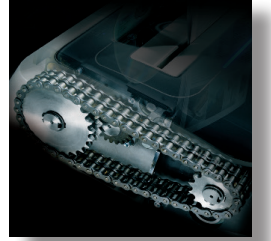

Kobra 240 Turbo Boost

www.kobra.web.tr

**KLASİK LINE - ENERGY SMART® ÇOK AMAÇLI VE MULTİMEDYA İMHA MAKİNELERİ
KÜÇÜK/ORTA OFİSLER İÇİN**

KOBRA 240 "Turbo Boost" imha makineleri ofis tipi kağıt imha teknolojisinde en son ve ileri gelişmelere sahiptir. İnanılmaz performanslar: Benzersizliği sayesinde Kobra imha makinelerinin bu seriyi "Turbo Boost" sistemi düz kesim ve çapraz kesim sistemlerinin her ikisinde eşsiz kesim kapasitesi özelliğindedir. Turbo Boost imha edicilerde stand by modundayken güç tasarrufu yapmak için optik göstergeler ile Energy Smart® yönetim sistemi standarttır. İşlem devri ve aşırı ısınma yapmayan, sürekli çalışan güçlü motorlar ve sağlam çelik dişlilerle yoğun iş zincir sürüşü "Süper Potansiyel Güç Ünitesi" servis işlemi gerektirmeyi garanti eder. Tüm turbo imha ediciler kağıt, disket, cd,dvd ve kredi kartlarını imha edebilir, imha edilmiş kağıtları ve plastik parçaları birbirinden ayırabilir. Kobra 240 Turbo imha makineleri pazarda mevcut olan benzeri ürünlerle kıyaslandığında bu sayfanın altında bulunan teknik bilgilerle teknolojik avantajlarını açıkça ispat ediyor.

SÜREKLİ İMHA GÖREVİ 24 saat ısınma ve bekleme süresi olmadan sürekli çalışan motor.

KESİCİ BIÇAKLAR ataç ve zimbadan etkilenmeyen karbonla güçlendirilmiş çeliktedir.

ENERJİ TASARRUFU® stand by modunda sıfır tüketim.

ÖN PENCERE atık hazne seviyesini gösteren transparan bölüm

MOBİL KORUMA SİSTEMİ açılabilir şeffaf kapak ile otomatik geçici kapama

TURBO DESTEK sistemi ile imha kapasitesi %30 arttırılmaktadır.

Çelik dişlilerle yoğun zincir sürüşü