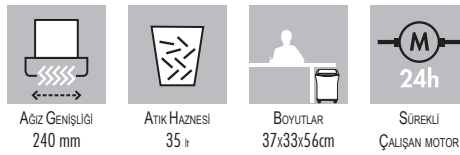

Kobra 240 C2 Turbo

Kobra 240 C4 Turbo

Kobra 240 SS4 Turbo

Kobra 240 SS5 Turbo

Çıkarılabilir, çevre dostu çift atık haznesi, imha edilmiş kağıtları, plastik parçalardan ayıran birleştirilmiş özel mekanizması ile donatılmıştır. Plastik torba gerektirmez. (Bütün modellerde)