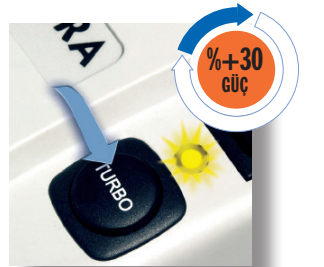

Çevreyi korumak ve stand by modunda güç tasarrufu sağlamak için ENERGY SMART® sistemiyle ışıklı optik göstergeler.

Turbo butonuna basınca makinenin imha kapasitesi %30 artar.

CD, DVD, Kağıt ve Disket imhası için karbonla güçlendirilmiş özel dizaynlı kesici bıçaklar