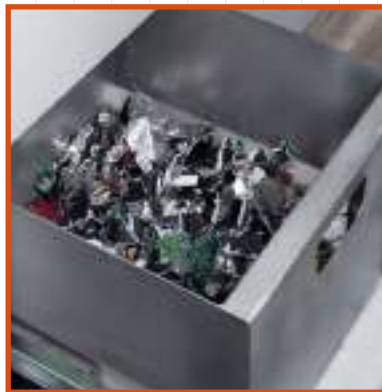

- **24 ÇALIŞABİLME ÖZELLİĞİ** : Minimum gürültü seviyesinde güçlü ve uzun bir çalışma sağlar.
- **LED-FCS DOKUNMATİK EKРАН PANELİ**: Fonksiyonlar sadece panele dokunarak etkinleştirilir. Özel LED Besleme Kontrol Sistemi operatörün toplu ve sürekli imha sırasında kesme bıçakları üzerindeki yükü izlemesine ve kontrol etmesine olanak tanır.
- **ÖZEL İMHA TEKNOLOJİSİ** : Uzun süreli dayanıklılık için yüksek mukavemetli karbon sınıfı çelik kesme bıçakları
- **YÜKSEK VERİMLİ MOTOR** : Önemli bir elektrik enerjisi maliyetini ortadan kaldırır.
- **OTOMATİK DURMA** : Atık haznesi dolduğu zaman otomatik olarak çalışmayı durdurur.
- **GÜVENİ DURMA** : Atık kutusu kapağı açıldığı zaman veya atık kutusu çıkartıldığı zaman güvenlik amaçlı çalışma durur.
- **OTOMATİK GERİ VERME** : Sıkışma durumunda imha edilen parçayı geri çıkarır.
- **KOLAY TAŞINABİLİR** : Ağır hizmet tipi tekerlekleri sayesinde kolayca taşınabilir.
- **ACIL DURDURMA ANAHTARI** : Makinenin tüm fonksiyonları anında durur.

KOBRA HDD, 24 saat kesintisiz çalışma sırasında çok düşük gürültü seviyeleri üretir ve 40 mm x rasgele parçalama boyutlarıyla dijital medya cihazlarını yok eder.

Atık kabının kolay çıkarılması ve boşaltılması