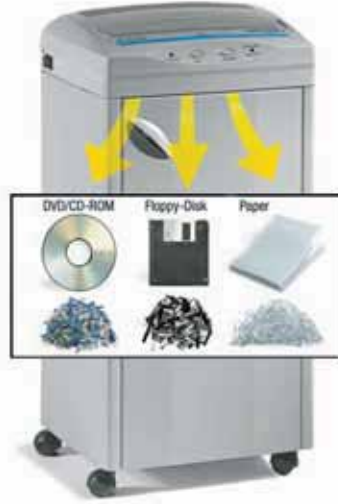

www.kobra.web.tr

Kobra 260

Orta ebat Multimedia ENERGY SMART™ imha makinesi

- Büyük özellikleriyle orta ebat ofis tipi imha makinesi
- 6 benzersiz versiyon: Düz kesim, çapraz kesim ve yüksek güvenlikli kesim
- ENERGY SMART™ Stand by modunda güç tasarrufu
- 24 saat sürekli çalışan motorlar: İşlem devri ve zamanlanmış soğutma periyodu yoktur. Bazı modeller düşük sesli / yüksek performans motor özelliğinde
- Kağıt sıkışması durumunda "Otomatik Geri Alma" sistemi
- Elektronik sensörler sayesinde otomatik başla dur
- Torba dolduğunda ve kapak açık olduğunda ışık sinyali ile otomatik durma
- Kağıtlar için üst raf mevcuttur.
- Kesici kafa, zımba teli ve ataç keser.
- Çelik dişli yoğun iş zinciri sürüşü " Süper Potansiyel Güç Ünitesi " (tüm modeller)
- 85 litrelik üstün kaliteli çelik kabin (düz kesim kapasitesi 1000 sayfa yada yüksek güvenlikli kesim kapasitesi 6000 sayfa)

KOBRA 260

Seçtiğimiz Kobra 260, 3 şerit ve 3 çapraz kesim modeline sahiptir. Bu modellerden herhangi biri ofiste oluşturulmuş özel bilgileri yok etmek için uygundur. 260 mm genişliğindeki ağız sürekli formları imha etmeyi kolaylaştırır ve üstün kaliteli çelik kabini, imha edilmiş materyallerin hacmini daha yüksek tutmayı sağlar. Kobra 260 serileri stand by modunda güç tasarrufu yapmak için ENERGY SMART yazılımı ile uzun ömürlü ve servise ihtiyaç duymadan imha işlemi yapmak için de "Süper Potansiyel Güç Ünitesi" sürüş sistemiyle donatılmıştır.

	Kobra 260 S2	Kobra 260 S4	Kobra 260 S5	Kobra 260 C2	Kobra 260 C4	Kobra 260 HS

Ağız genişliği	260 mm	260 mm	260 mm	260 mm	260 mm	260 mm
Kesim Ebatı	1,9 mm	3,8 mm	5,8 mm	1,9 x 15 mm	3,5 x 30 mm	0,8 x 9,5 mm 0,8 x 5 mm
Sayfa kapasitesi (A4-70 gr.m)	14/16 sayfa Kredi kartı	26/28 sayfa Kredi kartı DVD CD-ROM Disket	29/31 sayfa Kredi kartı DVD CD-ROM Disket	9/11 sayfa Kredi kartı	15/17 sayfa Kredi kartı	6/8 sayfa 3/4 sayfa
Güvenlik seviyesi DIN32757	3	2	2	4	3	5 6
Atık haznesi hacmi	85 litre	85 litre	85 litre	85 litre	85 litre	85 litre
24 saat sürekli çalışan motor	●	●	●	●	●	●
Ölçüler (E x D x Y) cm	43 x 31 x 83	43 x 31 x 83	43 x 31 x 83	43 x 31 x 83	43 x 31 x 83	43 x 31 x 83

www.kobra.web.tr

Kobra 300

Orta ebat Multimedia ENERGY SMART™ imha makinesi

- Yüksek performanslı ofis imha makinesi
- 5 değişik versiyonu mevcut: Düz kesim, çapraz kesim ve yüksek güvenlikli kesim
- ENERGY SMART™ Stand by modunda güç tasarrufu
- 24 saat sürekli çalışan motorlar: İşlem devri ve zamanlanmış soğutma periyodu yoktur. Bazı modeller düşük sesli / yüksek performans motor sunar.
- Kağıt sıkışması durumunda "Otomatik Geri Alma" sistemi
- Elektronik sensörler sayesinde otomatik başla - dur
- Torba dolduğunda ve kapak açık olduğunda; ışık sinyali ile otomatik durma
- Sürekli form için üst raf mevcuttur.
- Kesici kafa, zımba teli ve ataç keser.
- Çelik dişli yoğun iş zinciri sürüşü " Süper Potansiyel Güç Ünitesi " (tüm modeller)
- 85 litrelik üstün kaliteli çelik kabin (düz kesim kapasitesi 1000 sayfa ve yüksek güvenlikli kesim kapasitesi 6000 sayfa)